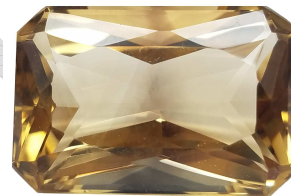

RAPPORT D'ANALYSE DE PIERRE DE COULEUR

N° 331 LGM xxxx

RAPPORT D'ANALYSE DE PIERRE DE COULEUR

24 avril 2021

Réf 331 LGM xxxx

Forme..... Rectangle
Style de taille Ciseaux pans coupés
Poids..... 22,36 ct
Dimensions..... 21,82 x 14,59 x 10,25 mm
Transparence..... Transparent
Pureté Zones de couleur
Couleur..... Jaune brun
Taille..... Bonne

Espèce..... Quartz
Variété..... Citrine

Commentaires..... Petits défauts de polissage

Quartz variété citrine

Agata Cristol, FGA, DGA, MV
Emmanuelle D'Ortoli, FGA